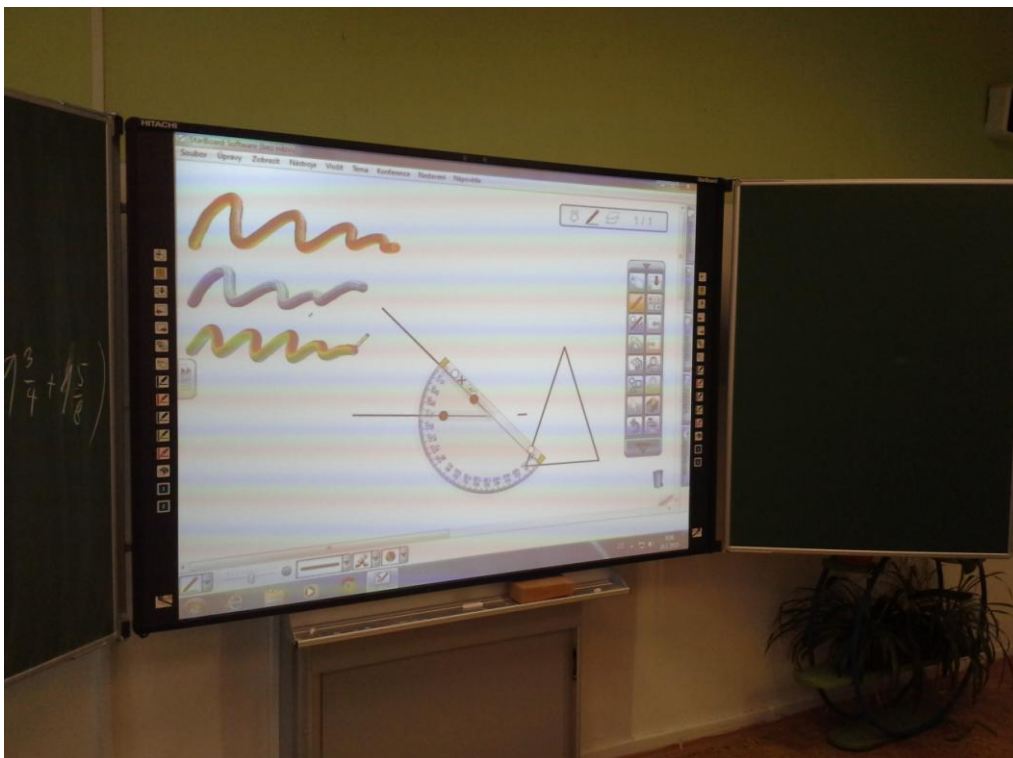

StarBoard FX-79E1 na zeď + stropní projektor BenQ MX525 + tabule triptych s pojezdem + ozvučení.

Cena vzorové montáže: 77 150Kč vč. DPH