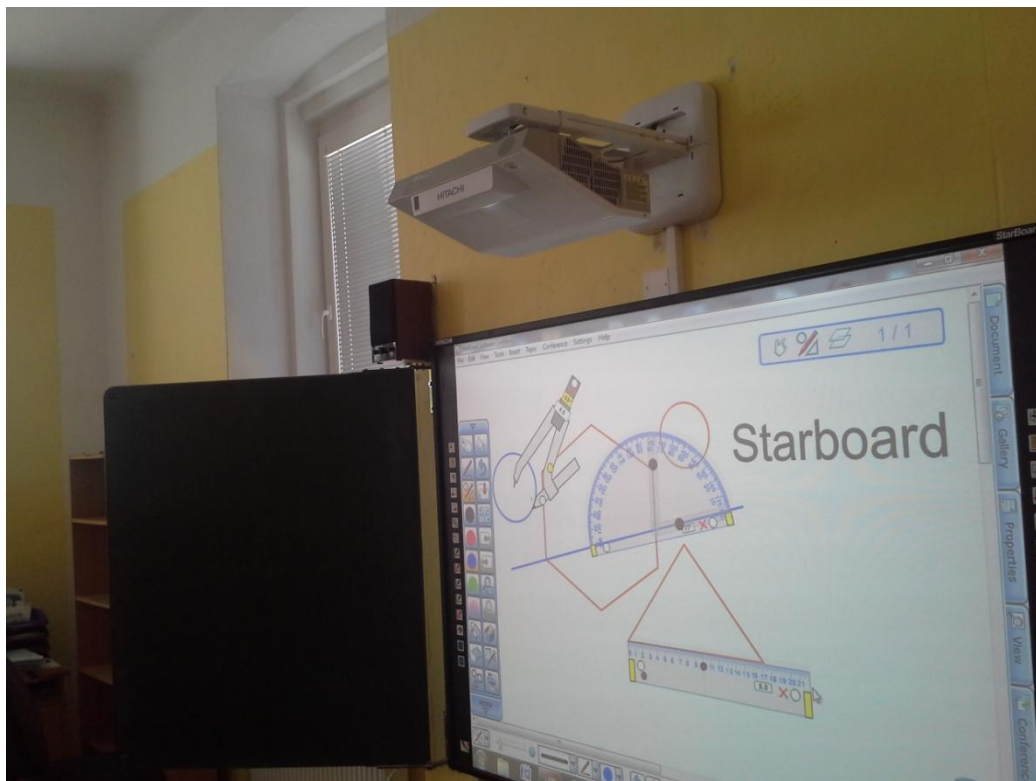

StarBoard FX-79E1 + Projektor s ultra krátkou projekční vzdáleností Hitachi CP-AX2504 + plátno + ozvučení. Cena vzorové montáže: 63 440Kč vč. DPH