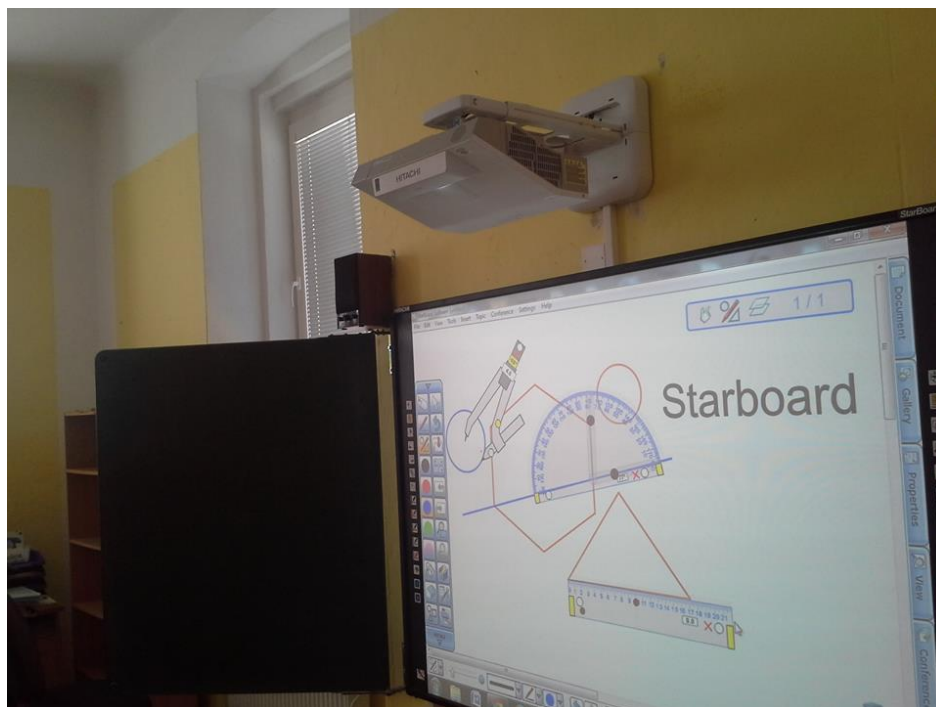

StarBoard FX-79E1 s montáží na zeď s původními křídly + Projektor Hitachi CP-AX2504 s ultrakrátkou projekcí + ozvučení (ZŠ a MŠ Koštice)